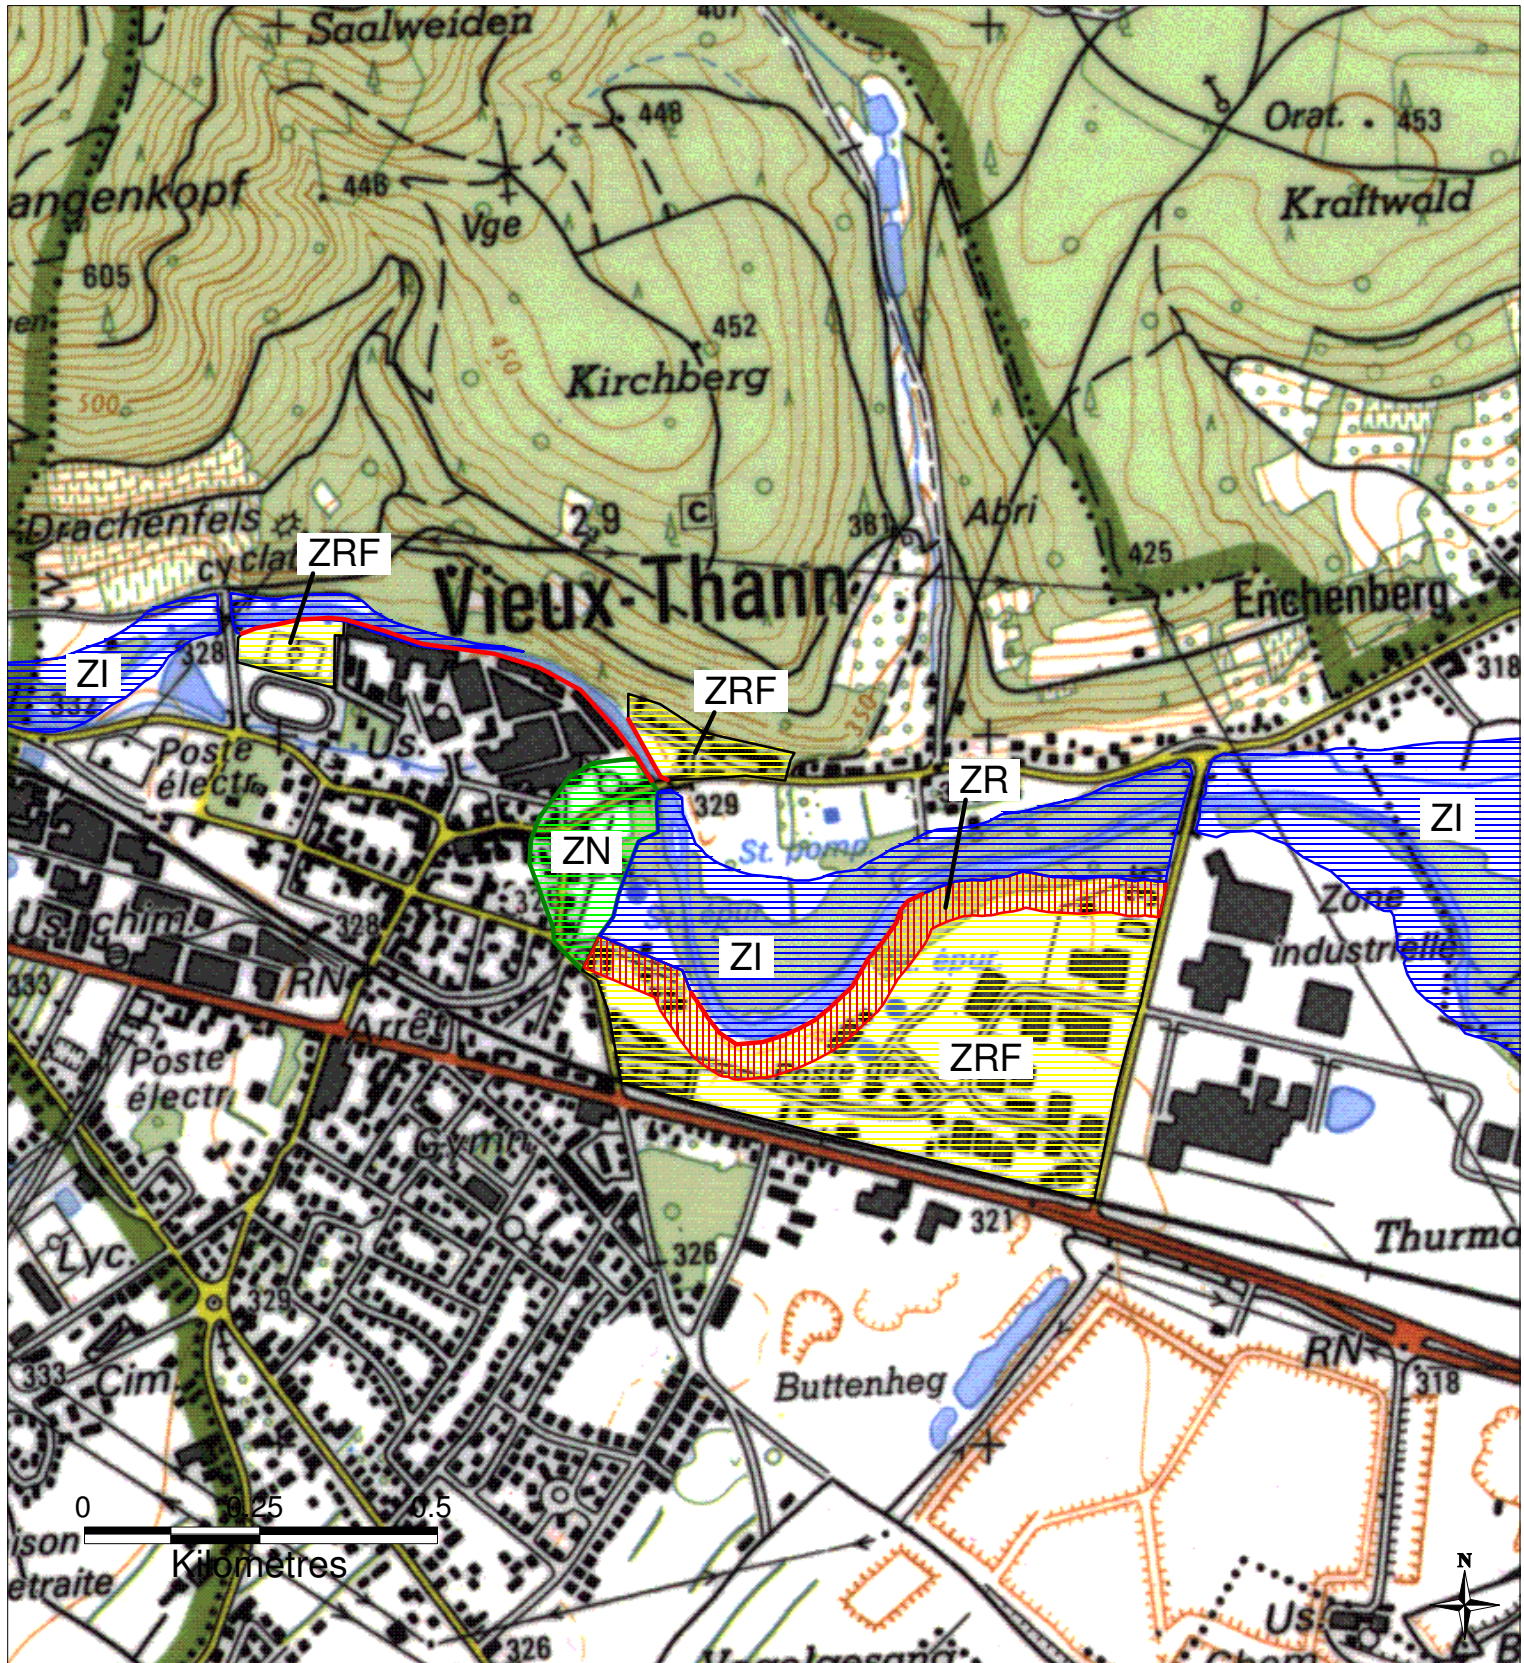

# ZONES INONDABLES DANS LE DEPARTEMENT DU HAUT-RHIN

## Commune de VIEUX-THANN

Préfecture du Haut-Rhin  
 Direction Départementale  
 de l'Agriculture et de la Forêt

PPRI de la Thur approuvé par arrêté préfectoral du 30 juillet 2003

	ZI - Zone inondable en cas de crue centennale
	ZIF - Zone inondable en cas de crue centennale, urbanisée, à risques faibles
	ZR - Zone à risque élevé en cas de rupture de digue
	ZRF - Zone à risque d'inondation, en particulier si rupture de digue
	ZN - Zone soumise au risque de remontées de nappe
	Digues