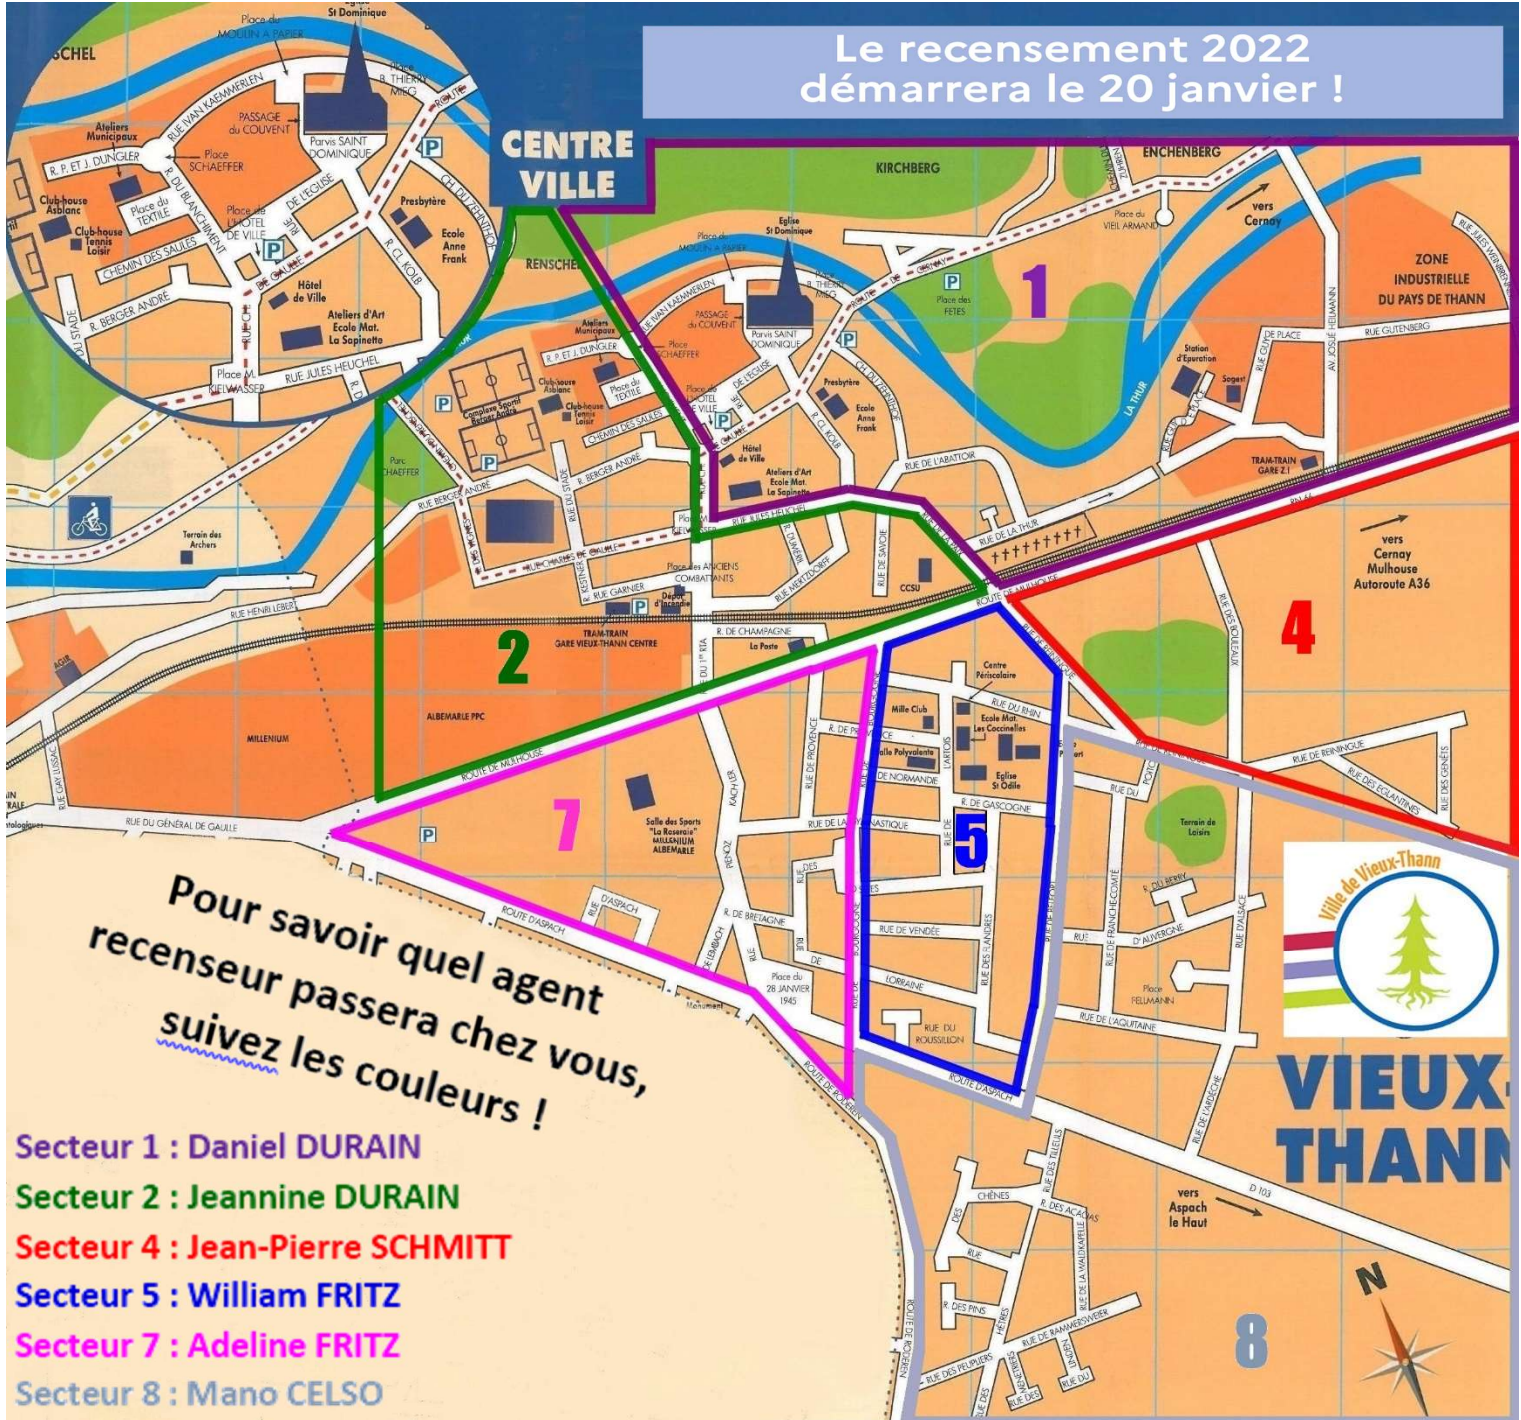

Recensement de la population 2022

www.le-recensement-et-moi.fr

Le recensement 2022
démarrera le 20 janvier !

Pour savoir quel agent
recenseur passera chez vous,
suivez les couleurs !

Secteur 1 : Daniel DURAIN

Secteur 2 : Jeannine DURAIN

Secteur 4 : Jean-Pierre SCHMITT

Secteur 5 : William FRITZ

Secteur 7 : Adeline FRITZ

Secteur 8 : Mano CELSO